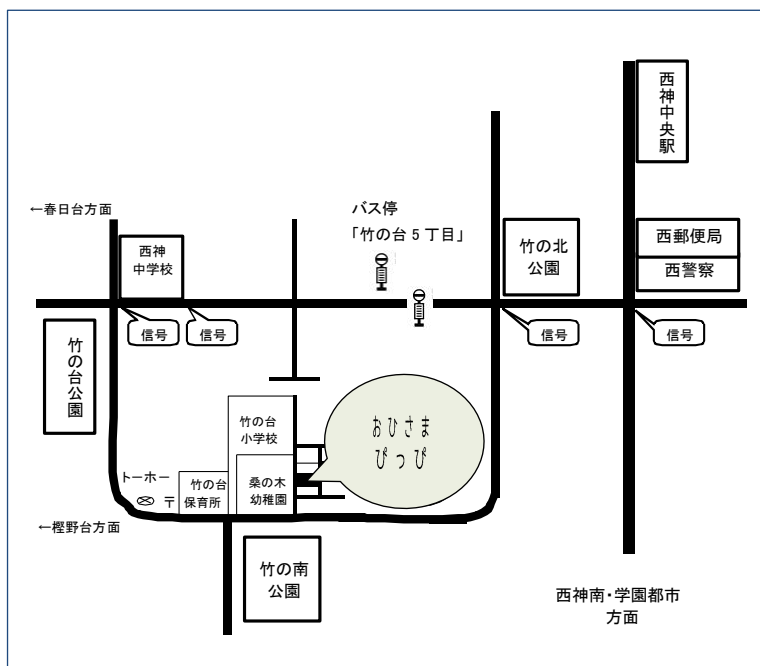

神戸市小規模保育事業

平成29年
4月1日開設

おひさまぴっぴ

施設概要

所在地 神戸市西区竹の台2丁目1-35
運営法人 特定非営利活動法人 ぴっぴ
理事長 山口 紀美子
管理者 小川 恵子
開設日 平成29年4月1日予定
開園日 月曜日～土曜日
開園時間 保育標準時間 7:30～18:30
保育短時間 9:00～17:00
休園日 日曜、祝日、年末年始
年齢 0歳児(生後6か月)～2歳児
定員 9名
※定員の範囲内で一時保育も行います。

アクセス

- ・徒歩 西神中央駅より徒歩約15分
- ・バス (乗り場)西神中央駅 28系統 2番
西体育館春日台4丁目行き
(降り場) 竹の台5丁目
竹の台5丁目より徒歩5分

運営法人 について

特定非営利活動法人ぴっぴは、1995年阪神大震災のボランティア活動からいつでも、誰でも、どんな理由でも利用できる認可外保育所『保育ルームぴっぴ』として、地域に根ざした子育て子育て支援活動を行っています。

特定非営利活動法人 ぴっぴ 所在地 神戸市西区竹の台6丁目1-1 ジオ西神中央1F
ホームページ URL <http://npo-pippi.info/>
ブログ URL <http://blog.goo.ne.jp/hoikuroom>